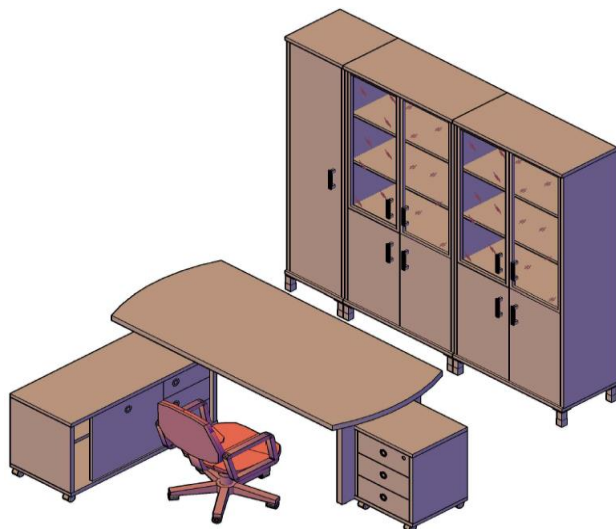

Кабинет руководителя BORN

Комбинация №3

Цена: 89 160,00

Наименование/Артикул	Цена
Стол рабочий В 101 - 1шт.	13 391,00
Тумба мобильная В 202 - 1шт.	10 841,00
Дверь для тумбы В 550 - 1шт.	2 162,00
Тумба подкатная В 201 - 1шт.	6 932,00
Каркас гардероба В 702 - 1шт.	4 562,00
Каркас стеллажа В 430 - 2шт.	13 840,00
Панель В 810 - 2шт.	1 440,00
Панель В 820 - 4шт.	4 436,00
Дверь деревянная В 530 - 1шт.	1 934,00
Дверь дер. малая В 510L - 2шт.	2 152,00
Дверь дер. малая В 510R - 2шт.	2 152,00
Дверь стеклянная в AL-раме В 522 L - 2шт.	10 002,00
Дверь стеклянная в AL В 522 R - 2шт.	10 002,00
Опоры мебельные UZ40-100-6 (набор из 6 шт - 2шт.	5 314,00