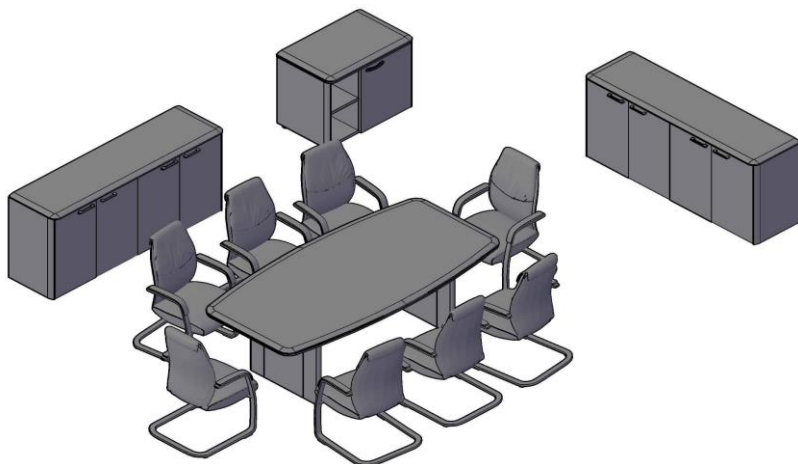

Кабинет руководителя DIONI

Комбинация №2

Цена: 85 143,50

Наименование/Артикул	Цена
Стол руководителя DST 1890H	27 504,10
Брифинг-приставка с тумбой DB 1880(R)	18 656,30
Брифинг-приставка DB 127	10 926,50
Стеллаж средний TMC 85	4 348,50
Стеллаж средний TMC 85	4 348,50
Двери средние DMD 42-2	3 177,20
Дверь стеклянная TMGT 42-1	1 554,80
Фурнитура к стеклянной двери DMGT 42-F	724,10
Дверь стеклянная TMGT 42-1	1 554,80
Фурнитура к стеклянной двери DMGT 42-F	724,10
Боковины средние DSM 1145-2	6 490,90
Топ 1747	5 133,70

Кабинет руководителя DIONI

Комбинация №3

Цена: 86 274,50

Наименование/Артикул	Цена
Конференц-стол DCT 2211	33 381,40
Каркас шкафа низкого TLC 85	3 117,40
Каркас шкафа низкого TLC 85	3 117,40
Каркас шкафа низкого TLC 85	3 117,40
Каркас шкафа низкого TLC 85	3 117,40
Двери низкие DLD 42-2	2 618,20
Двери низкие DLD 42-2	2 618,20
Двери низкие DLD 42-2	2 618,20
Двери низкие DLD 42-2	2 618,20
Панели боковые низкие DSL 745-2	4 228,90
Панели боковые низкие DSL 745-2	4 228,90
Топ 1747	5 133,70
Топ 1747	5 133,70
Тумба с фригобаром DTF 850	11 225,50