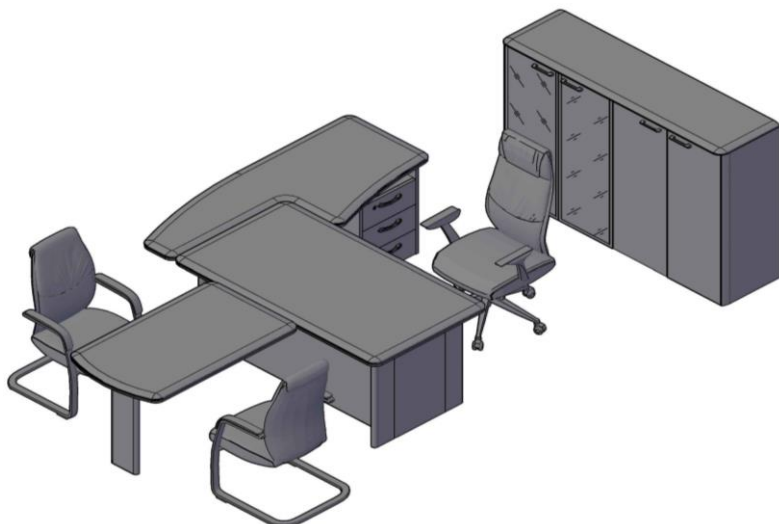

Комбинации элементов

Кабинет руководителя DIONI

Комбинация №1

Цена: 96 284,50

Наименование/Артикул	Цена
Стол руководителя DST 1690	25 108,20
Брифинг-приставка DB 110(L)	13 843,70
Тумба сервисная DLC 3D	17 059,90
Каркас шкафа высокого THC 85	6 542,90
Каркас шкафа высокого THC 85	6 542,90
Двери низкие DLD 42-2	2 618,20
Двери высокие DHD 42-2	4 539,60
Дверь стеклянная TMGT 42-1	1 554,80
Фурнитура к стеклянной двери DMGT 42-F	724,10
Дверь стеклянная TMGT 42-1	1 554,80
Фурнитура к стеклянной двери DMGT 42-F	724,10
Боковины высокие DSH 1945-2	10 337,60
Топ 1747	5 133,70

Кабинет руководителя DIONI

Комбинация №2

Цена: 85 143,50

Наименование/Артикул	Цена
Стол руководителя DST 1890H	27 504,10
Брифинг-приставка с тумбой DB 1880(R)	18 656,30
Брифинг-приставка DB 127	10 926,50
Стеллаж средний TMC 85	4 348,50
Стеллаж средний TMC 85	4 348,50
Двери средние DMD 42-2	3 177,20
Дверь стеклянная TMGT 42-1	1 554,80
Фурнитура к стеклянной двери DMGT 42-F	724,10
Дверь стеклянная TMGT 42-1	1 554,80
Фурнитура к стеклянной двери DMGT 42-F	724,10
Боковины средние DSM 1145-2	6 490,90
Топ 1747	5 133,70