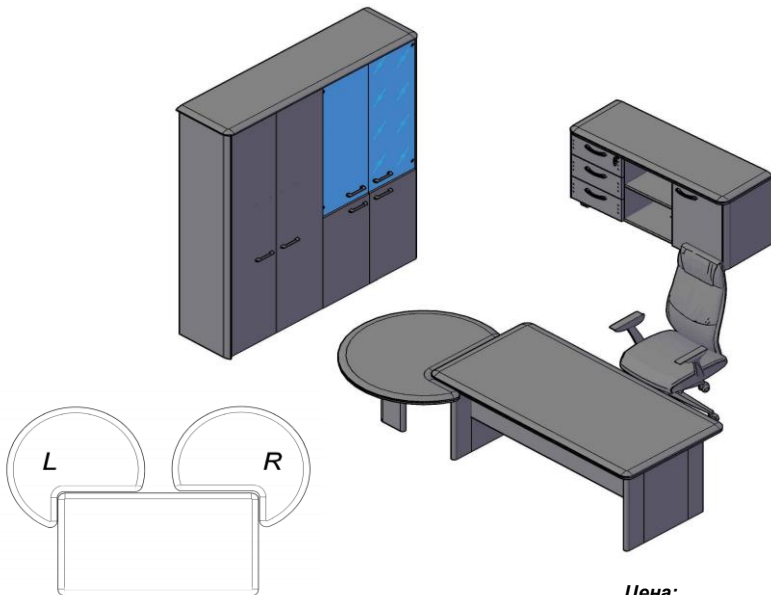

Комбинации элементов

Кабинет руководителя DIONI

Комбинация №1

Цена: 96 284,50

Наименование/Артикул	Цена
Стол руководителя DST 1690	25 108,20
Брифинг-приставка DB 110(L)	13 843,70
Тумба сервисная DLC 3D	17 059,90
Каркас шкафа высокого THC 85	6 542,90
Каркас шкафа высокого THC 85	6 542,90
Двери низкие DLD 42-2	2 618,20
Двери высокие DHD 42-2	4 539,60
Дверь стеклянная TMGT 42-1	1 554,80
Фурнитура к стеклянной двери DMGT 42-F	724,10
Дверь стеклянная TMGT 42-1	1 554,80
Фурнитура к стеклянной двери DMGT 42-F	724,10
Боковины высокие DSH 1945-2	10 337,60
Топ 1747	5 133,70