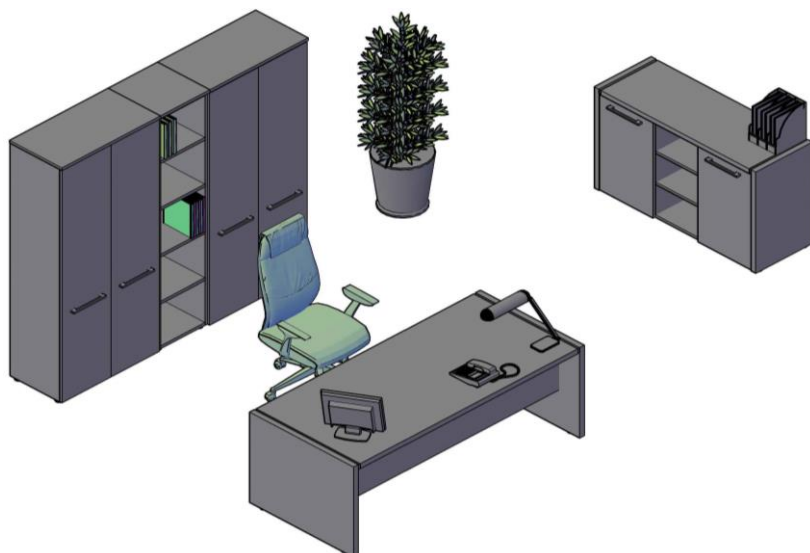

Комбинации элементов

Кабинет руководителя Morris

Комбинация №1

Цена: 71 565,00

Наименование/Артикул	Цена
Стол руководителя MST 189	18 375,50
Тумба под фригбар MTF 140	17 292,60
Стеллаж МНС 85	7 130,50
Стеллаж МНС 85	7 130,50
Стеллаж МНС 42	4 993,30
Двери МНД 42-2	8 321,30
Двери МНД 42-2	8 321,30