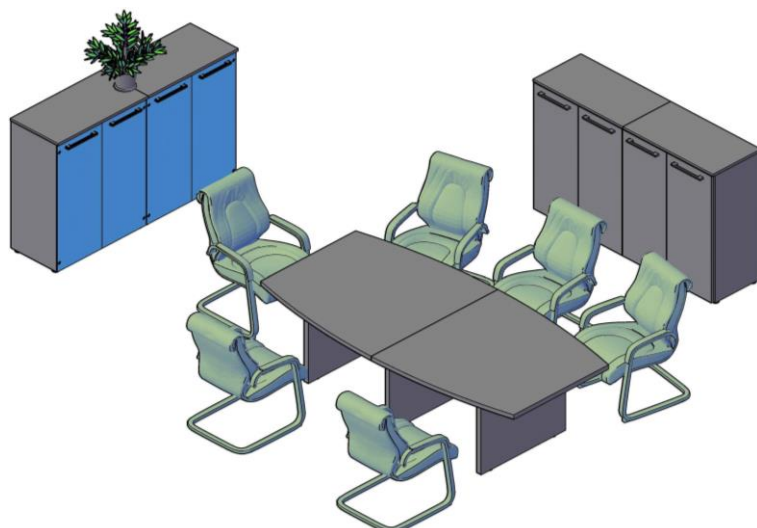

Кабинет руководителя Morris

Комбинация №3

Цена: 68 071,90

Наименование/Артикул	Цена
Стол для переговоров МСТ 2412	27 020,50
Стеллаж ММС 85	5 033,60
Стеллаж ММС 85	5 033,60
Стеллаж ММС 85	5 033,60
Стеллаж ММС 85	5 033,60
Дверь ММД 42-2	5 448,30
Дверь ММД 42-2	5 448,30
Дверь стеклянная АМГТ 42-1	1 540,50
Дверь стеклянная АМГТ 42-1	1 540,50
Дверь стеклянная АМГТ 42-1	1 540,50
Дверь стеклянная АМГТ 42-1	1 540,50
Фурнитура для двери стеклянной АМГТ 42-F	964,60
Фурнитура для двери стеклянной АМГТ 42-F	964,60
Фурнитура для двери стеклянной АМГТ 42-F	964,60
Фурнитура для двери стеклянной АМГТ 42-F	964,60