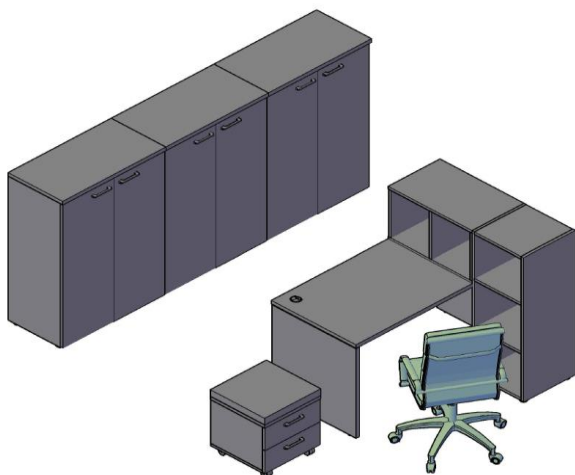

Компоновки элементов

Оперативная мебель ХТЕН

Комбинация №1

Цена: 38 120,00

Наименование/Артикул	Цена
Стол письменный XST 167	4 978,00
Полка XOS 700	2 838,00
Каркас шкафа - колонки XMC 42	2 838,00
Тумба мобильная с подушкой XMC-2D	4 804,00
Каркас шкафа широкого XMC 85	3 985,00
Каркас шкафа широкого XMC 85	3 985,00
Каркас шкафа широкого XMC 85	3 985,00
Двери XMD 42-2	2 548,00
Двери XMD 42-2	2 548,00
Двери XMD 42-2	2 548,00
Топ для шкафа ХТР 85	1 021,00
Топ для шкафа ХТР 85	1 021,00
Топ для шкафа ХТР 85	1 021,00