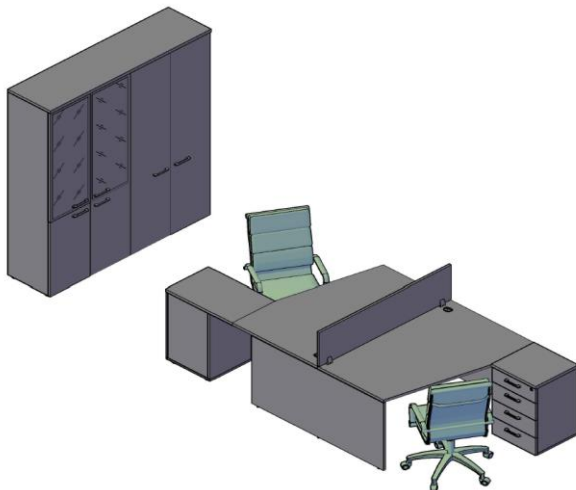

Оперативная мебель ХТЕН

Комбинация №2

Цена: 54 052,00

Наименование/Артикул	Цена
Стол двойные X2CT 149.1	10 891,00
Экран ХВР 143	2 330,00
Тумба приставная XLC-4D.1	6 457,00
Тумба приставная XLC-4D.2	6 832,00
Приставка XR 704	1 011,00
Каркас шкафа широкого ХНС 85	5 717,00
Каркас шкафа широкого ХНС 85	5 717,00
Двери XLD 42-2	1 986,00
Двери стеклянные в раме XRG 42-1(L)	3 717,00
Двери стеклянные в раме XRG 42-1(R)	3 717,00
Двери ХНД 42-2	3 822,00
Топ на шкафы ХТР 170	1 855,00