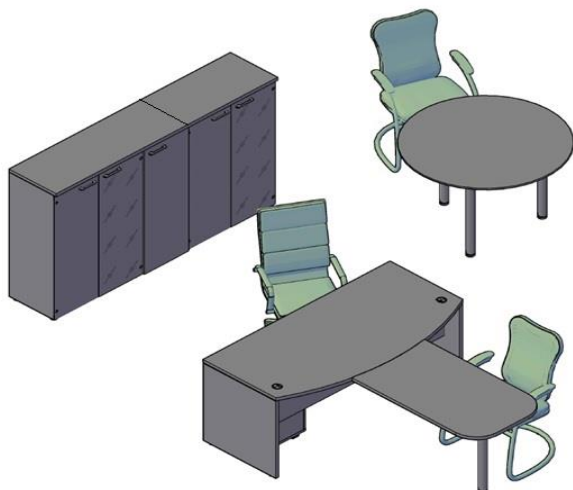

Оперативная мебель ХТЕН

Комбинация №3

Цена: 41 982,00

Наименование/Артикул	Цена
Стол руководителя ХЕТ 169	6 230,00
Брифинг - приставка ХВ 127	3 097,00
Тумба мобильная XMC-3D	5 082,00
Конференц-стол ХРТ 120	6 730,00
Каркас шкафа широкого XMC 85	3 985,00
Каркас шкафа широкого XMC 85	3 985,00
Каркас шкафа - колонки XMC 42	2 838,00
Двери стеклянные XGD 42	1 165,00
Двери стеклянные XGD 42	1 165,00
Двери стеклянные XGD 42	1 165,00
Двери стеклянные XGD 42	1 165,00
Комплект фурнитуры XGD 42-F	386,00
Комплект фурнитуры XGD 42-F	386,00
Комплект фурнитуры XGD 42-F	386,00
Комплект фурнитуры XGD 42-F	386,00
Дверь XMD 42-1	1 359,00
Топ на шкафы ХТР 128	1 451,00
Топ на шкафы ХТР 85	1 021,00