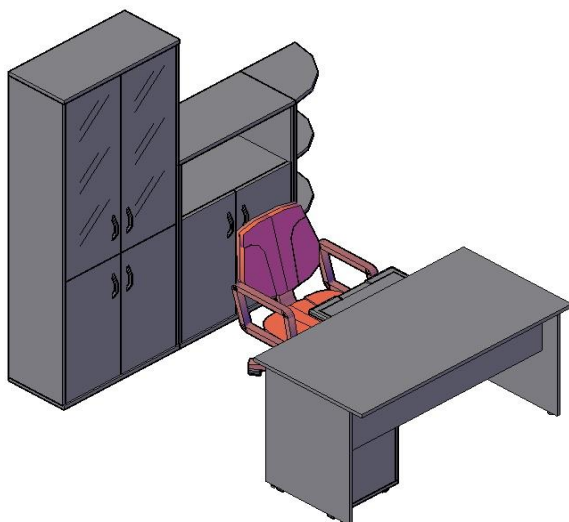

Оперативная мебель IMAGO

Комбинация №3

Наименование/артикул	гр/ор/яс	к/м, в/м
Стол рабочий СП-2	3 013,00	3 165,00
Тумба мобильная ТМ-3	3 752,00	3 945,00
Полка под к/в У-401	953,00	953,00
Стеллаж СТ-1.2	9 225,00	9 533,00
Стеллаж СТ-2.1	4 231,00	4 644,00
Стеллаж угловой УС-2	2 792,00	3 079,00
Общая сумма:	23 966,00	25 319,00