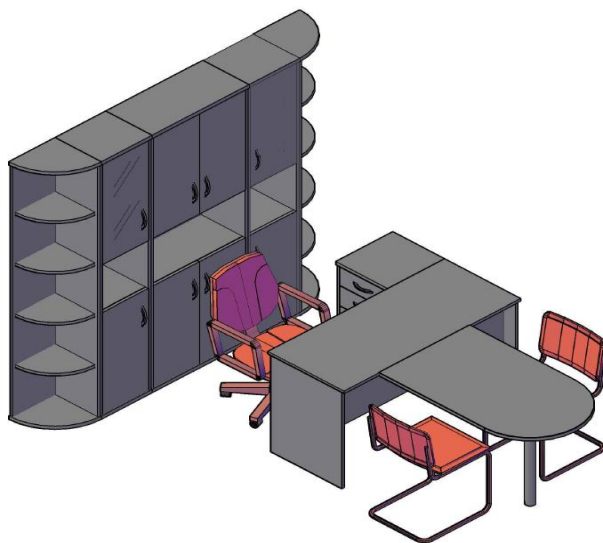

**Оперативная мебель IMAGO**

**Комбинация №1**

Наименование, артикул	гр/ор/яс	к/м, в/м
Стол рабочий СА-2Л	4 200,00	4 691,00
Тумба приставная ТП-4	5 153,00	5 436,00
Гардероб ГБ-1	4 994,00	5 244,00
Стеллаж СТ-1.2	9 225,00	9 533,00
Стеллаж СУ-1.5 Пр.	5 201,00	5 603,00
<b>Общая сумма:</b>	<b>28 773,00</b>	<b>30 507,00</b>

**Оперативная мебель IMAGO**

**Комбинация №2**

Наименование/артикул	гр/ор/яс	к/м, в/м
Стол рабочий СП-3	3 256,00	3 437,00
Приставка ПР-11	2 006,00	2 132,00
Опора ВТ-710.1	783,00	783,00
Тумба приставная ТП-4	5 153,00	5 436,00
Стеллаж угловой УС-1	3 886,00	4 337,00
Стеллаж угловой УС-1	3 886,00	4 337,00
Стеллаж узкий СУ-1.4 Л	5 930,00	6 280,00
Стеллаж узкий СУ-1.4 Пр	5 930,00	6 280,00
Стеллаж СТ-1.5	7 357,00	7 769,00
<b>Общая сумма:</b>	<b>38 187,00</b>	<b>40 791,00</b>