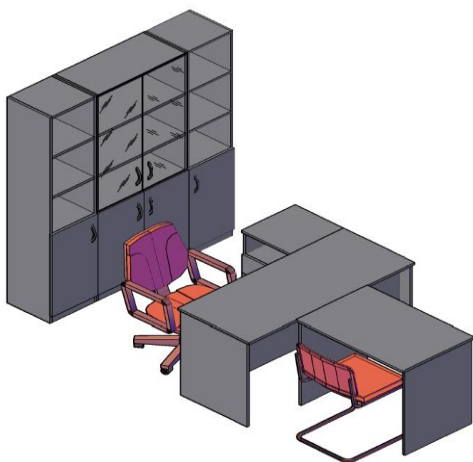

Оперативная мебель SIMPLE

Комбинация №2

Цена: 20 429,00

Наименование/артикул	Цена (руб.)
Стол рабочий S-1400	2 342,00
Тумба приставная SC-3D.1	3 472,00
Стол рабочий S-900	1 845,00
Каркас стеллажа SR-5W	3 201,00
Каркас стеллажа SR-5U	2 328,00
Каркас стеллажа SR-5U	2 328,00
Дверь низкая SD-2S L	556,00
Дверь низкая SD-2S L	556,00
Дверь низкая SD-2S R	556,00
Дверь низкая SD-2S R	556,00
Дверь стеклянная SG-3M	1 054,00
Дверь стеклянная SG-3M	1 054,00
Комплект фурнитуры SF-3M	228,00
Комплект фурнитуры SF-3M	353,00