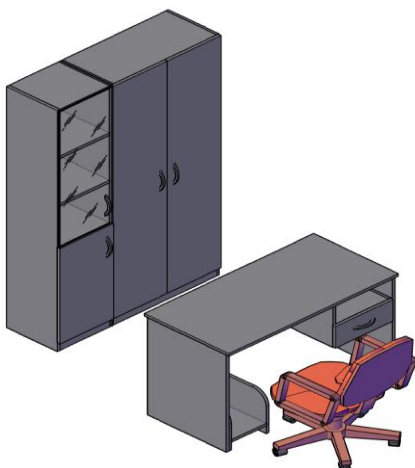

НЕВА-ОФИС

комфорт под ключ

Поставщик товаров
и оборудования для офисных
помещений и склада

тел.: (812) 642-26-43
e-mail: mk@nevaoffice.ru
www.nevaoffice.ru

Комбинации элементов

Оперативная мебель SIMPLE

Комбинация №1

Цена: 13 426,00

Наименование/артикул	Цена (руб.)
Стол рабочий S-1200	2 130,00
Тумба подвесная SC-1V	1 291,00
Подставка под с/б SB-1	457,00
Каркас стеллажа SR-5W	3 201,00
Каркас стеллажа SR-5U	2 328,00
Дверь высокая SD-5B R	1 028,00
Дверь высокая SD-5B L	1 028,00
Дверь низкая SD-2S L	556,00
Дверь стеклянная SG-3M	1 054,00
Комплект фурнитуры SF-3M	353,00