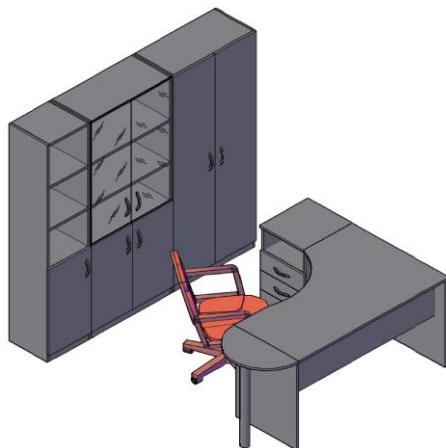

Оперативная мебель SIMPLE

Комбинация №3

Цена: 22 579,00

Наименование/артикул	Цена (руб.)
Стол рабочий SE-1400L	2 951,00
Тумба приставная SC-3D.1	3 472,00
Приставка SP-300	440,00
Опора BT-710.2	842,00
Каркас стеллажа SR-5W	3 201,00
Каркас стеллажа SR-5U	2 328,00
Каркас гардероба SR-G	2 807,00
Дверь высокая SD-5B R	1 028,00
Дверь высокая SD-5B L	1 028,00
Дверь низкая SD-2S L	556,00
Дверь низкая SD-2S L	556,00
Дверь низкая SD-2S R	556,00
Дверь стеклянная SG-3M	1 054,00
Дверь стеклянная SG-3M	1 054,00
Комплект фурнитуры SF-3M	353,00
Комплект фурнитуры SF-3M	353,00